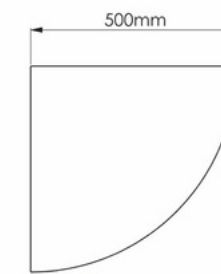

Wedge Ottomans