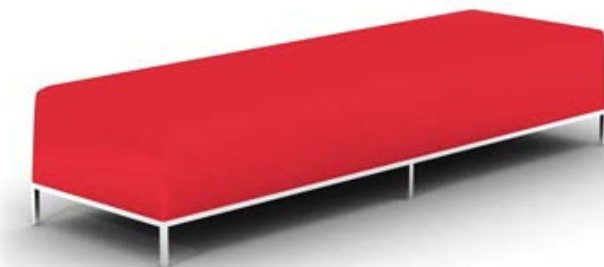

Blok Ottoman

Dimensions 1600 W x 600 D x 450 H | 1400 W x 600 D x 450 H | 2100 W x 600 D x 450 H