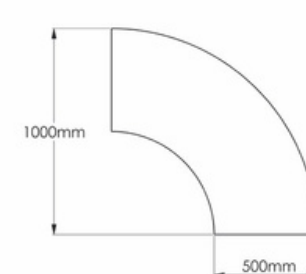

### Rectangle 980 x 450

Length 980  
Depth 450  
Height 450

### 450 Square

Width 450  
Height 450

### Rectangle 1480 x 450

Length 1480  
Depth 0  
Height 450

## Wedge Ottomans

Wedge Modular System

**Dimensions:**  
Seat Height 445  
Seat Depth 500

Momo Ottoman

**Dimensions**  
Seat Height 450  
Round 482 Diam  
Square 480 x 480  
Rectangle 980 x 480  
1500 x 480